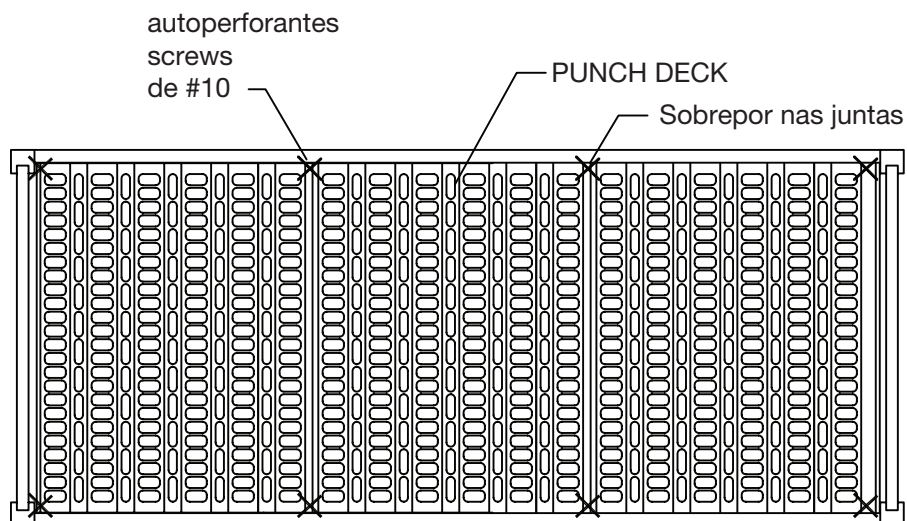

PUNCH DECK® PLUS

INSTALAÇÃO

Se tiver qualquer dúvida sobre estas
instruções, entre em contato com
a DACS em (ou) **+1-908-637-4476**

DACS inc.
punchdeck.com