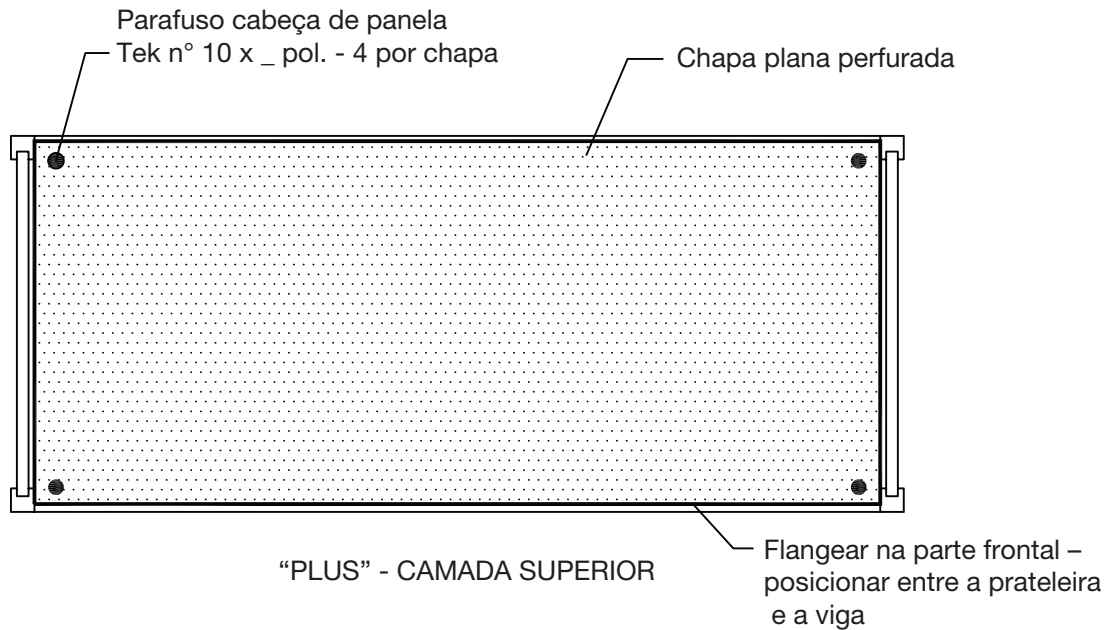

PUNCH DECK® PLUS

INSTALAÇÃO

Se tiver qualquer dúvida sobre estas
instruções, entre em contato com
a DACS em (ou) **+1-908-637-4476**

DACS inc.
punchdeck.com