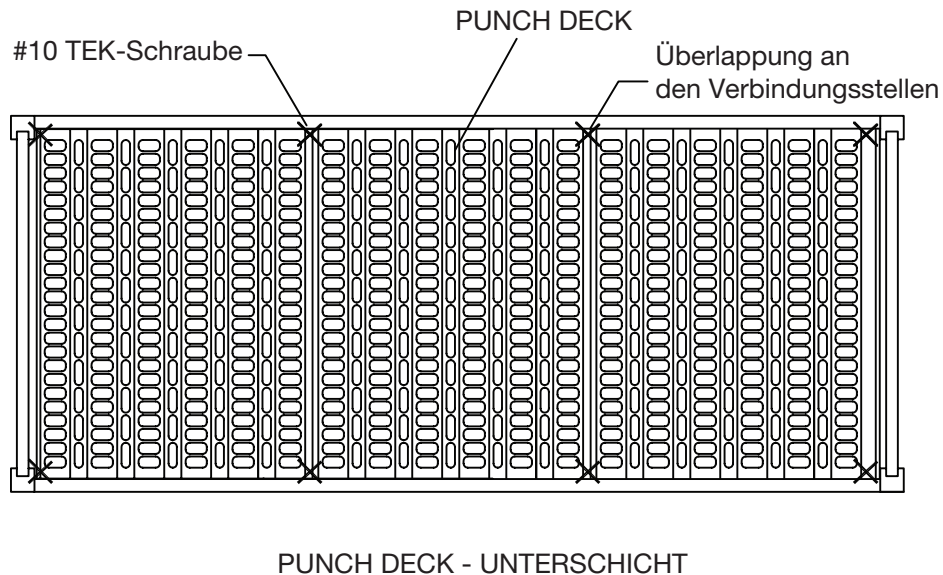

PUNCH DECK® PLUS

INSTALLATION

Bei Fragen zu dies en Anweisungen wenden
Sie sich bitte an DACS unter
+1-908-637-4476

DACS inc.
punchdeck.com