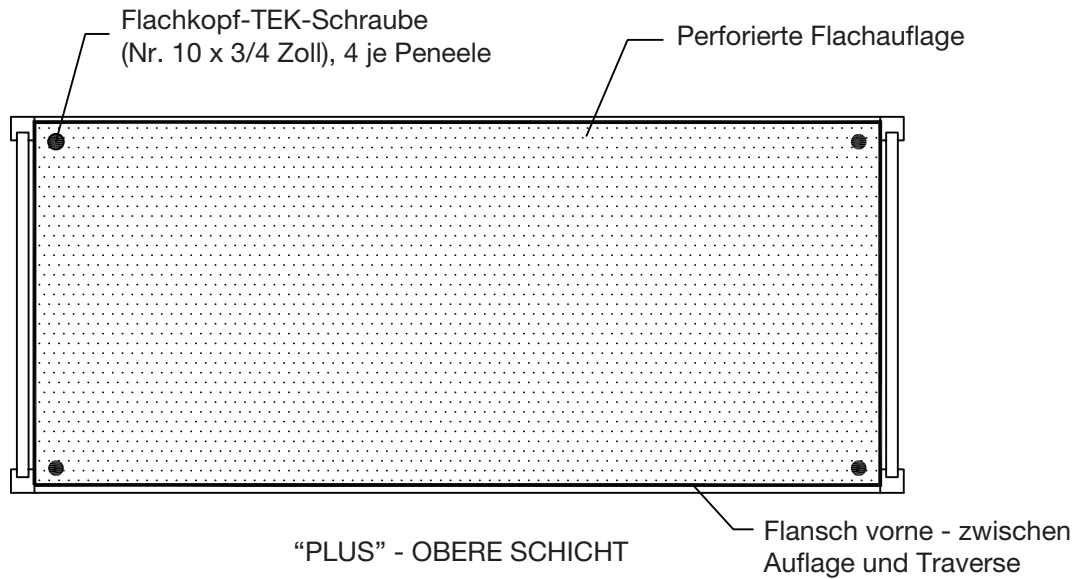

PUNCH DECK® PLUS

INSTALLATION

Bei Fragen zu dies en Anweisungen wenden
Sie sich bitte an DACS unter
+1-908-637-4476

DACS inc.
punchdeck.com